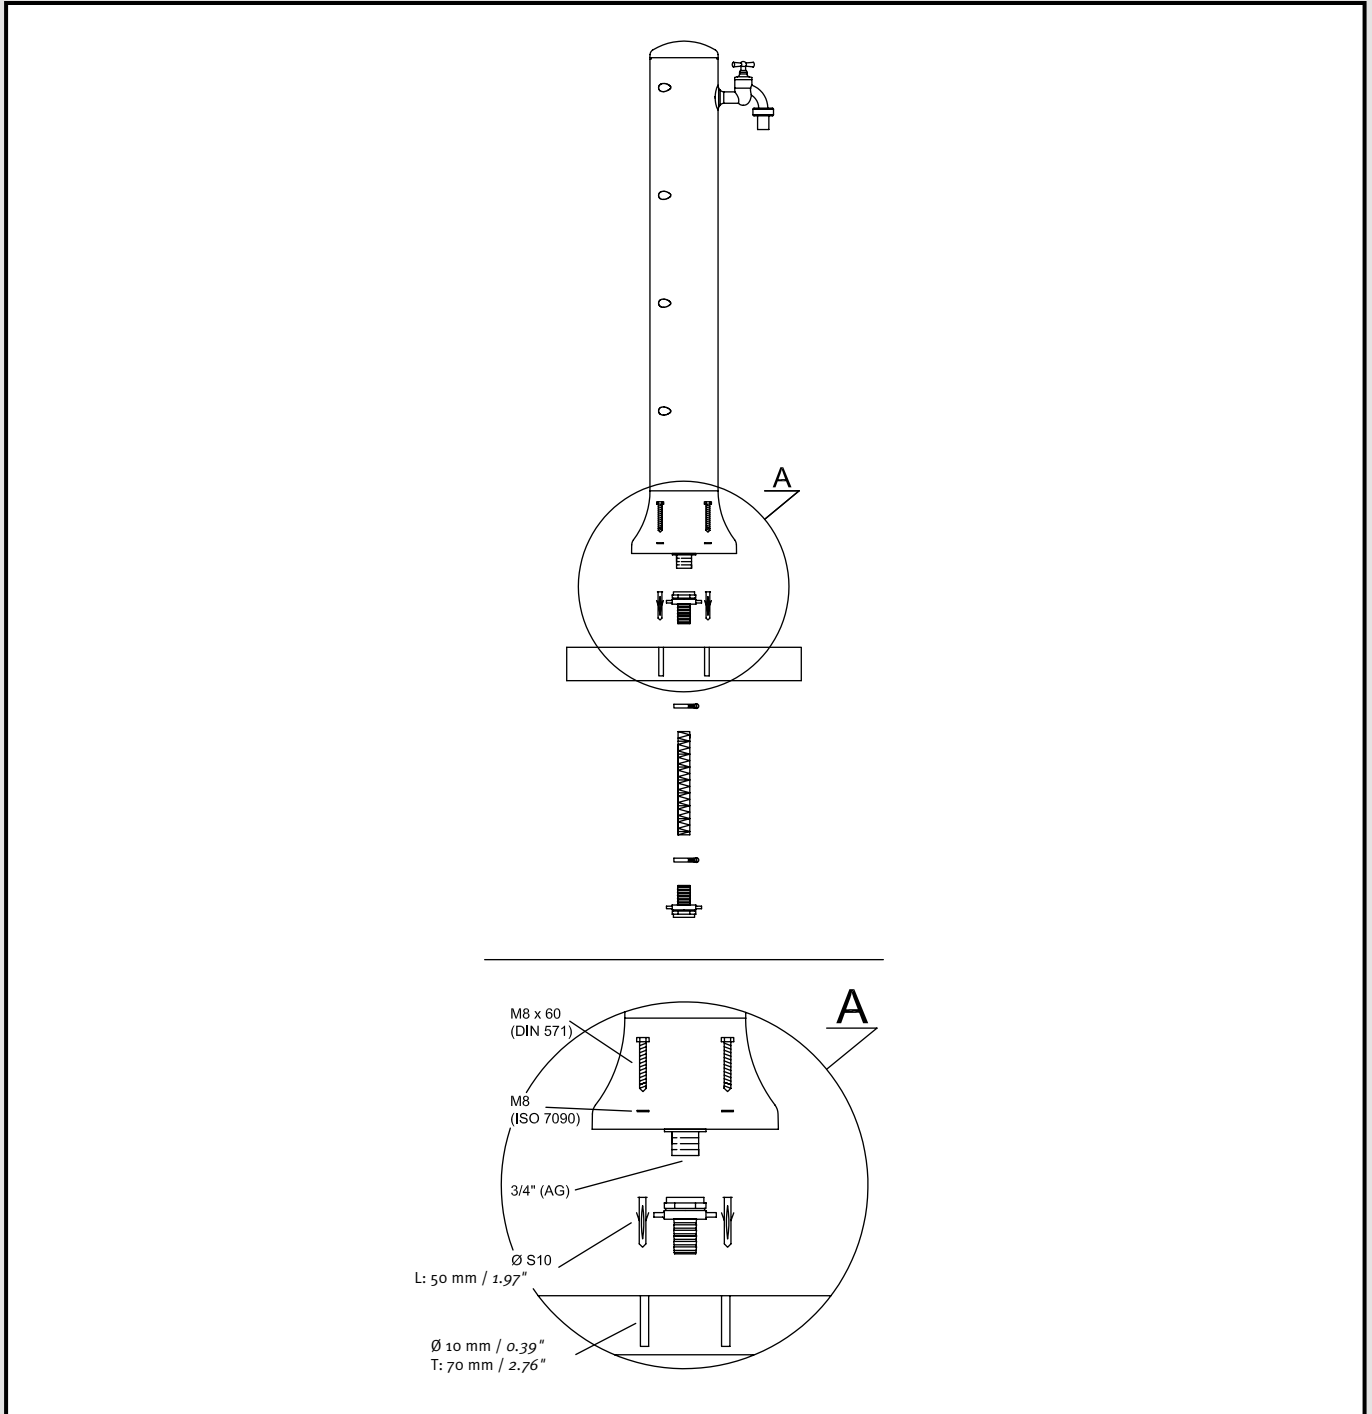

- DE Rondo Wasserzapfsäule
- FR La Fontaine Rondo
- EN Rondo water spring unit
- ES Fuente Rondo
- IT Sistema a colonna per il riempimento d'acqua Rondo

Montageanleitung
Notice d'installation
Installation Instruction
Instrucciones para montaje
Introduzione d'installazione

N° 356021 N° 356022

03/2017

DE Das Befestigungsmaterial ist nicht im Lieferumfang enthalten

FR Les outils de montage ne sont pas inclus

EN The mounting material is not included

ES Accesorio de fijación no incluido en el pack

IT Il materiale di fissaggio non è incluso nella fornitura