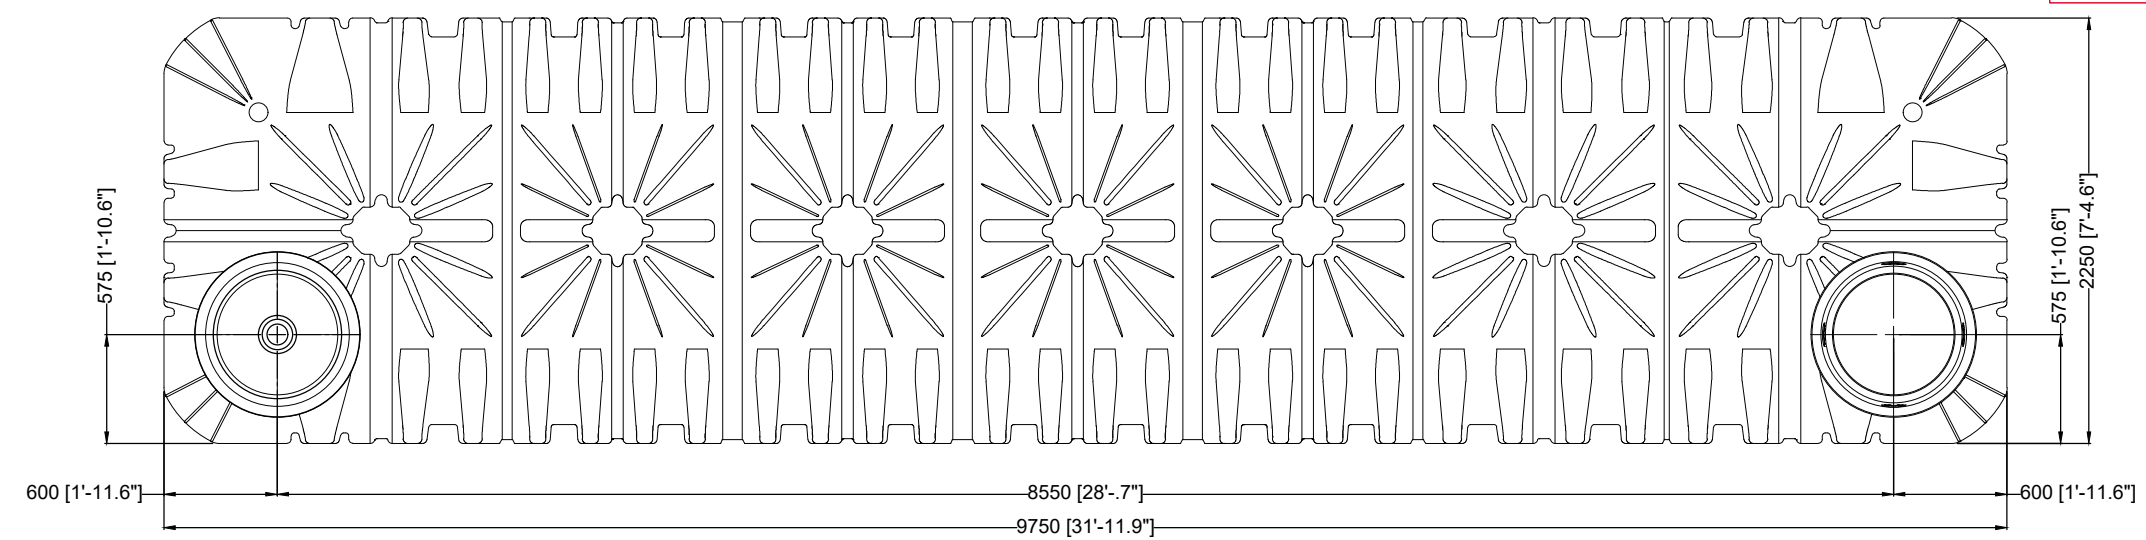

PRODUCTION RELEASE

Name:	Date:
Stamp/ Signature:	

D GRAF Platin XXL - Flachtank 20000 L / 5283 gal.			Artikel-Nr. product no. 391000 article no. (391810 / 371018 / 371065) artículo no.
GB GRAF Platin XXL flat tank 20000 L / 5283 gal.	ES GRAF Platin XXL Depósito de poco profundidad 20000 L / 5283 gal.	FR GRAF Platine XXL Cuve à enterrer 20000 L / 5283 gal.	revision
gezeichnet drawn EMU	Gewicht weight 946 kg	Otto Graf GmbH Carl-Zeiss-Str. 2-6 DE-79331 Teningen mail@graf.info www.graf.info	
Datum date 2022.01.31	Toleranz tolerance +/- 3%		
Maßstab scale M 1:40	Einheiten units mm [inch] gal. = US gal.		