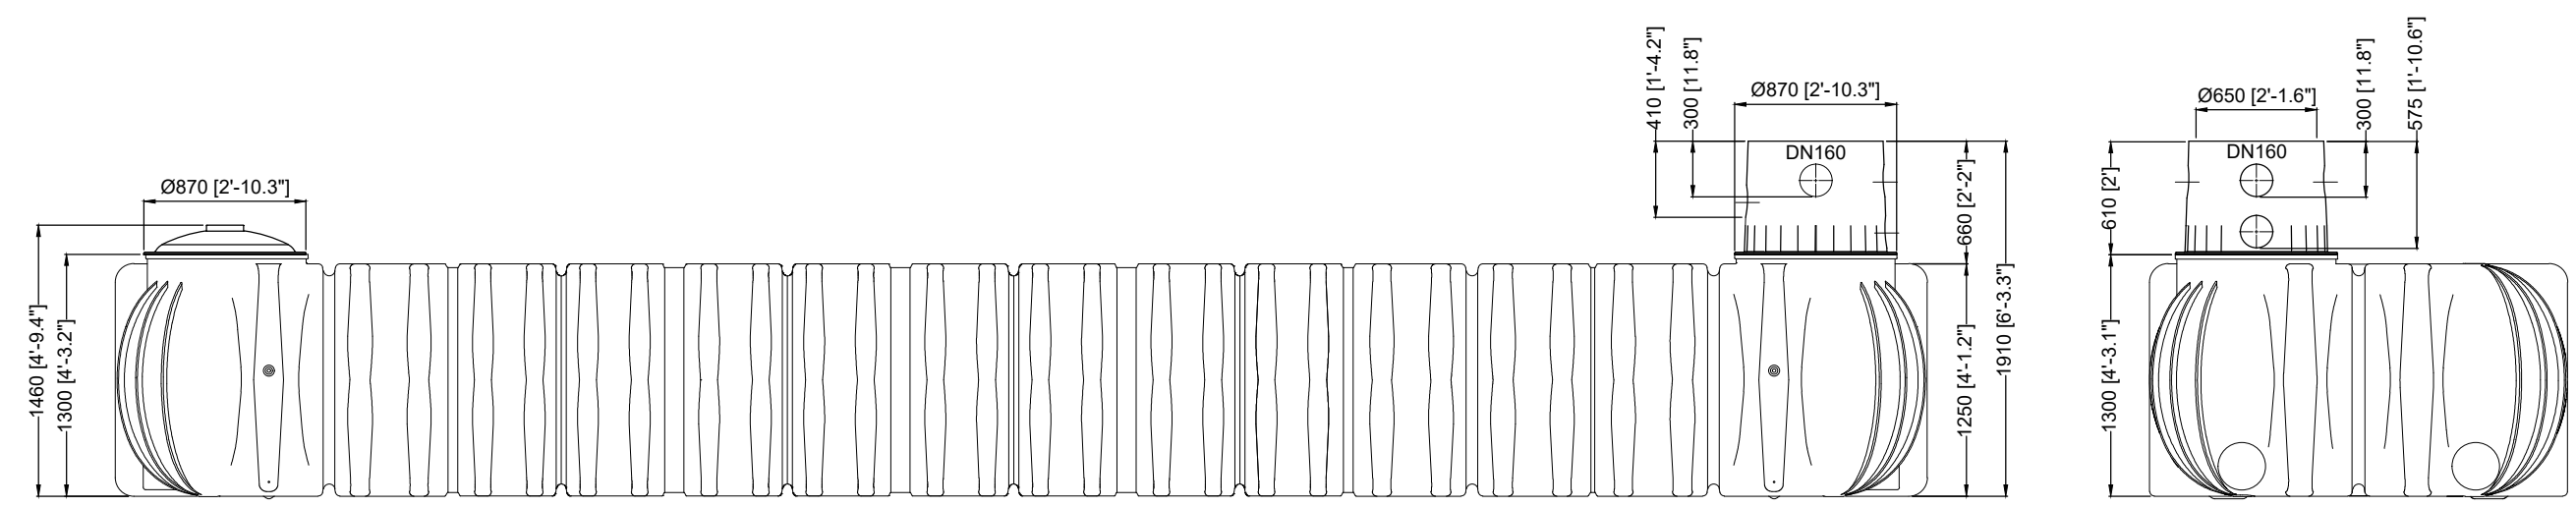

PRODUCTION RELEASE

Name:	Date:
Stamp/ Signature:	

D GRAF Platin XXL - Flachtank 20000 L / 5283 gal.			Artikel-Nr. product no. 391000 article no. (391810 / 371018 / 371065) artículo no.
GB GRAF Platin XXL flat tank 20000 L / 5283 gal.	ES GRAF Platin XXL Depósito de poco profundidad 20000 L / 5283 gal.	FR GRAF Platine XXL Cuve à enterrer 20000 L / 5283 gal.	revision
gezeichnet drawn EMU	Gewicht weight 946 kg	Otto Graf GmbH Carl-Zeiss-Str. 2-6 DE-79331 Teningen mail@graf.info www.graf.info	
Datum date 2022.01.31	Toleranz tolerance +/- 3%		
Maßstab scale M 1:40	Einheiten units mm [inch] gal. = US gal.		