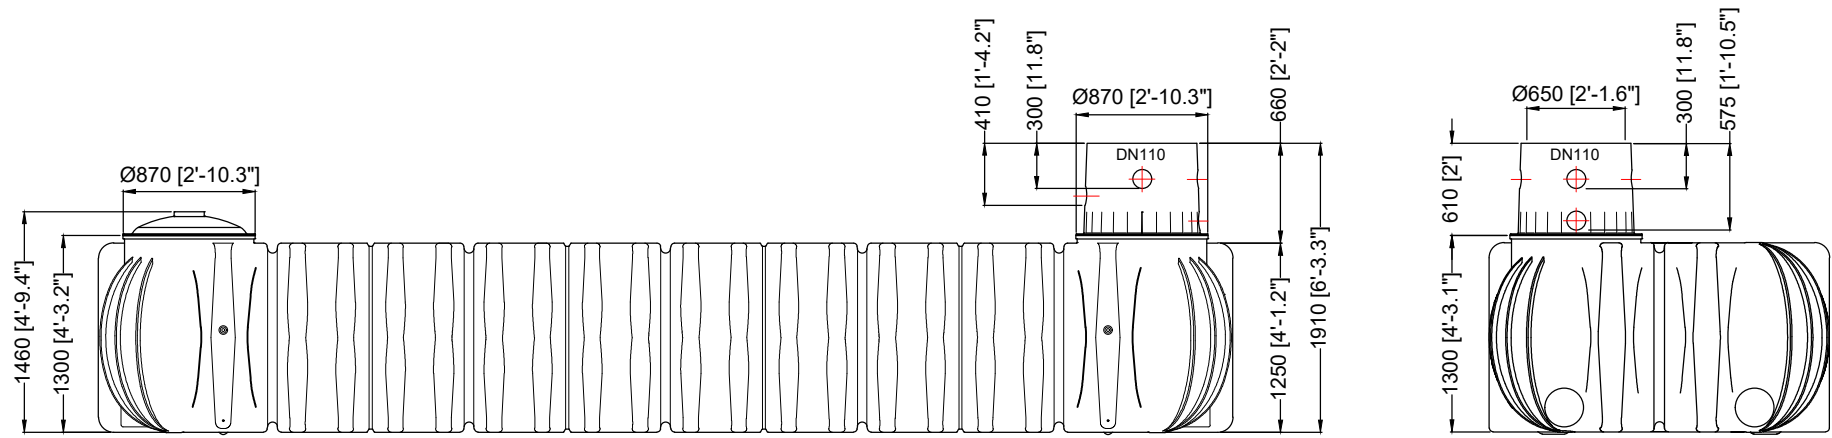

PRODUCTION RELEASE

Name:	Date:
Stamp/ Signature:	

D		<b>GRAF Platin XL - Flachtank</b> 15000 L / 3963 gal.			Artikel-Nr. product no. article no. articulo no.	<b>390017</b>  (390823 / 371014 / 371065)
GB	GRAF Platin XL flat tank 15000 L / 3963 gal.	ES	GRAF Platin XL Depósito de poco profundidad 15000 L / 3963 gal.	FR	GRAF Platine XL Cuve à enterrer 15000 L / 3963 gal.	Otto Graf GmbH Carl-Zeiss-Str. 2-6 DE-79331 Teningen mail@graf.info www.graf.info
gezeichnet, drawn	EMU	Gewicht, weight	710 kg	revision		
Datum, date	2019.04.05	Toleranz, tolerance	+/- 3%	Maßstab, scale	M 1:50	
				Einheiten, units	mm [inch] gal. = US gal.	