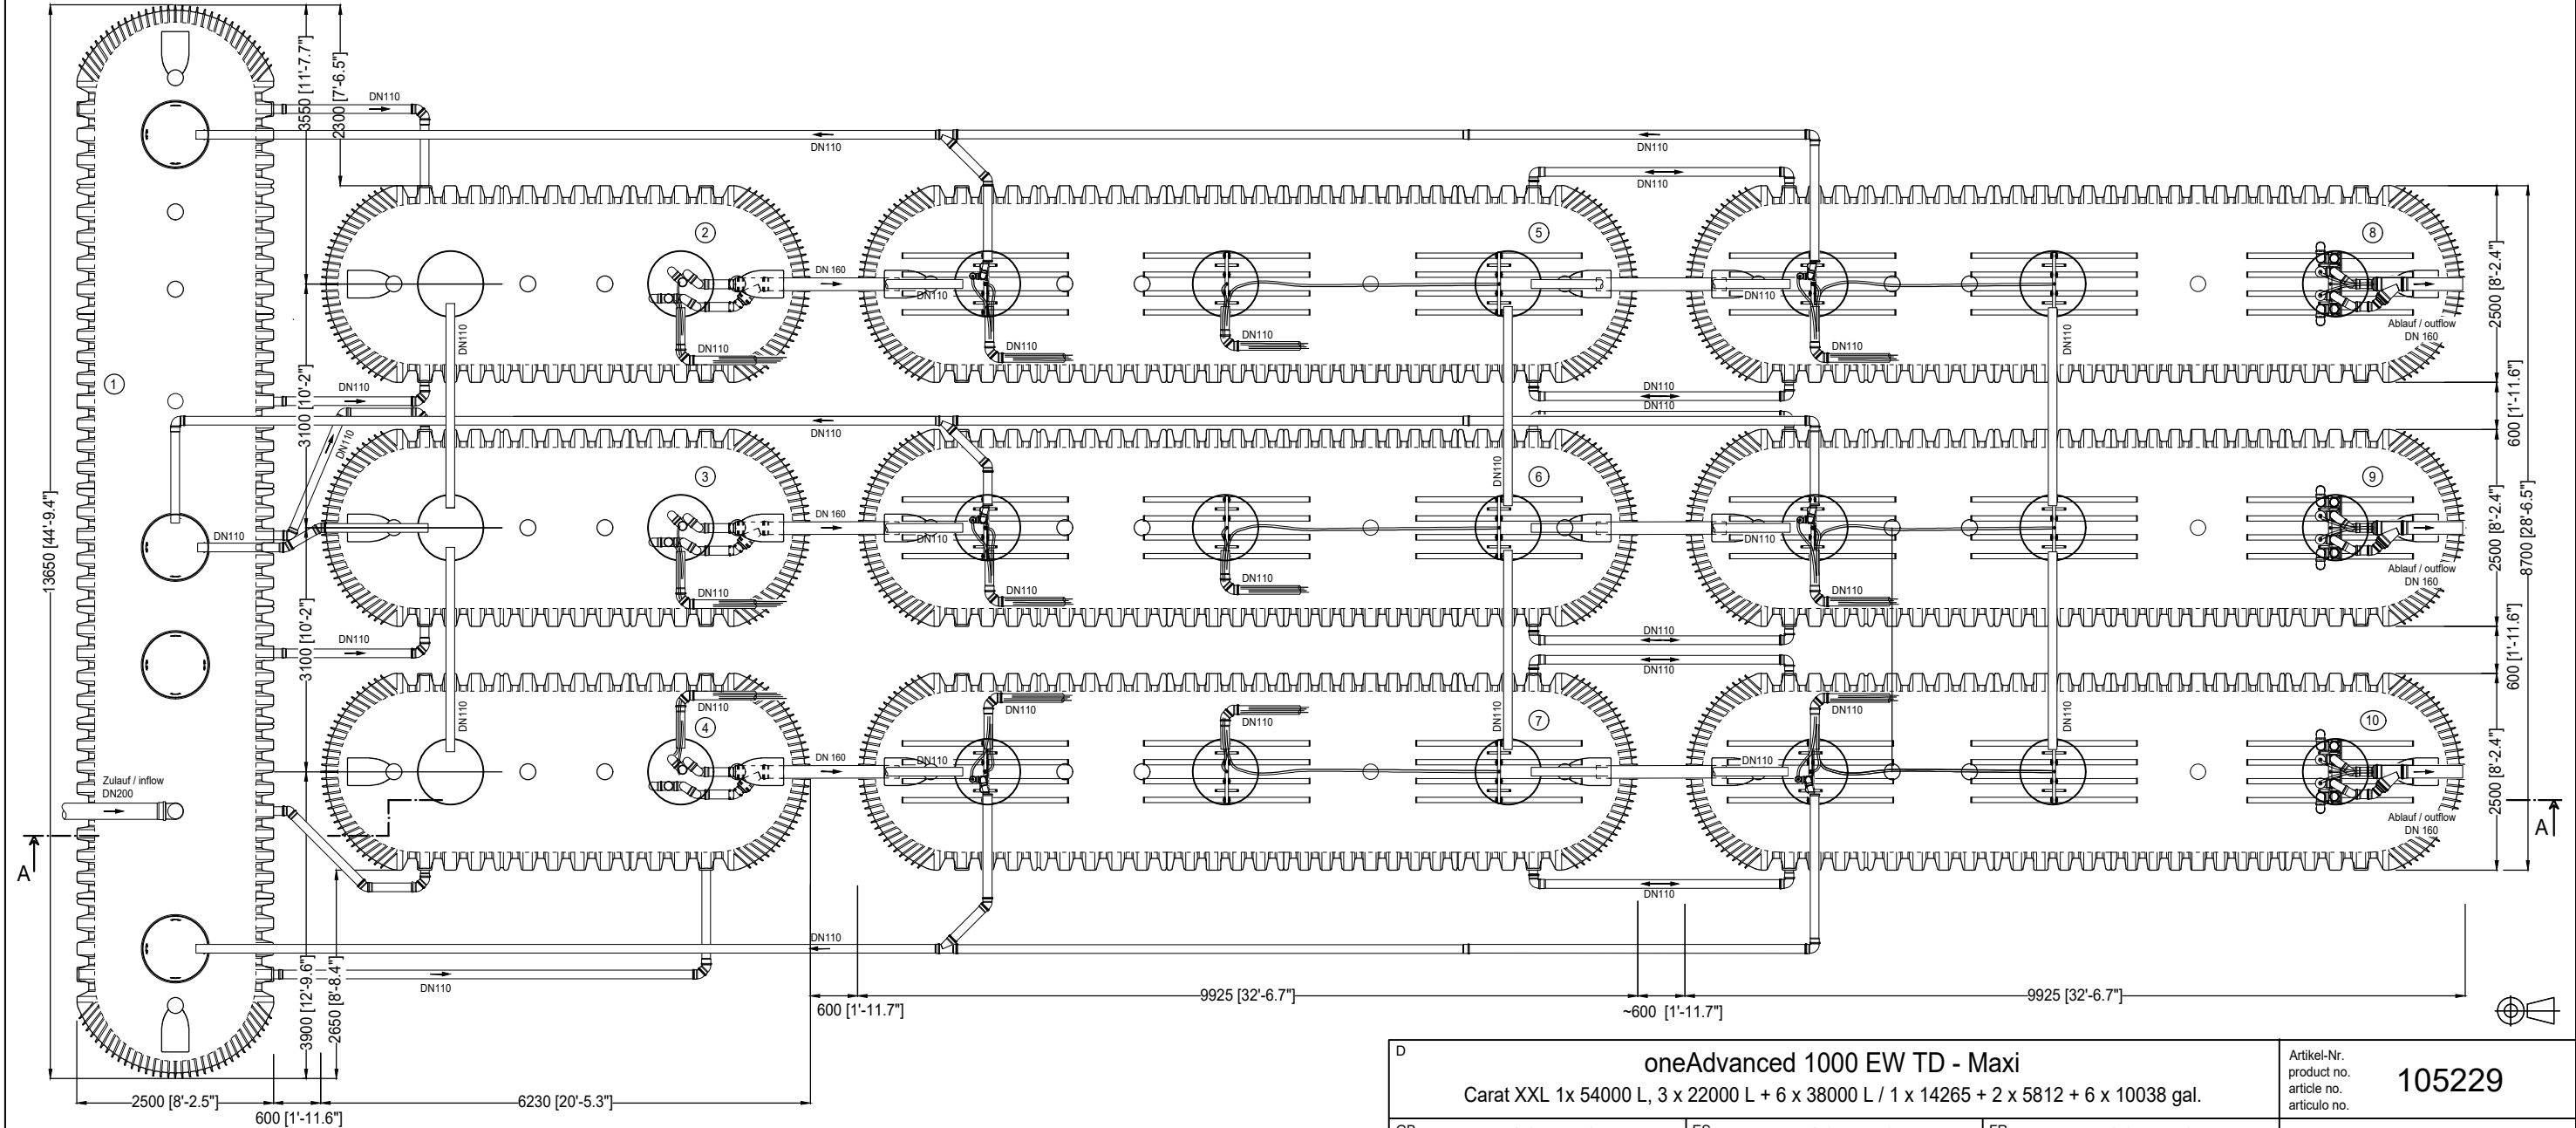

A-A

D oneAdvanced 1000 EW TD - Maxi Carat XXL 1x 54000 L, 3 x 22000 L + 6 x 38000 L / 1 x 14265 + 2 x 5812 + 6 x 10038 gal.			Artikel-Nr. product no. article no. artículo no. 105229
GB oneAdvanced 1000 inh. TD-Maxi 10 x Carat XXL	ES oneAdvanced 1000 PE Cúpula Maxi 10 x Carat XXL	FR oneAdvanced 1000 EH Maxi-dôme 10 x Carat XXL	Blatt page
gezeichnet drawn ISC	Gewicht weight	Otto Graf GmbH Carl-Zeiss-Str. 2-6 DE-79331 Teningen mail@graf.info www.graf.info	
Datum date 2022.11.18	Toleranz tolerance +/- 3%		
Maßstab scale -	Einheiten units mm [inch] gal. = US gal.		