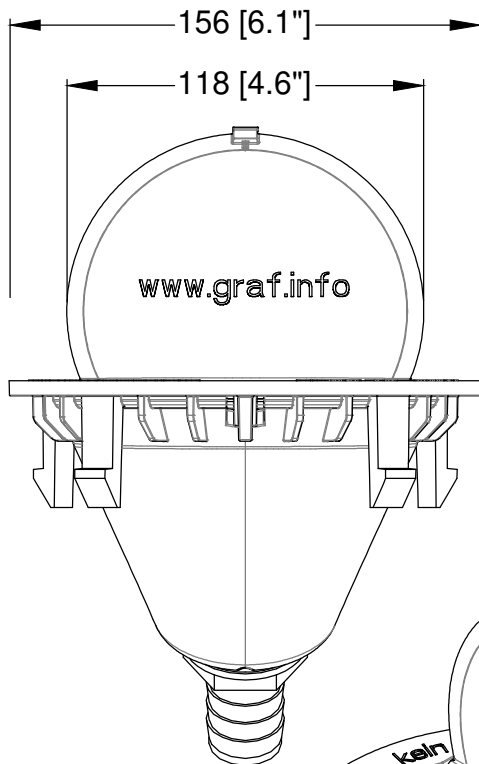

156 [6.1"]

118 [4.6"]

<p>D GRAF Wassersteckdose Intern zu PE-Deckel Teleskop Domschacht grün, komplett mit Zubehör</p>			<p>Artikel-Nr. product no. article no. artículo no.</p> <p>375119</p>
<p>GB GRAF Water plug socket internal for PE lid telescopic dome shaft</p>	<p>ES GRAF Arqueta conexiones interna, integrada para tapa de PE</p>	<p>FR GRAF Regard de raccordement interne pour Rehausse Télesc.</p>	<p>revision</p>
<p>gezeichnet drawn</p> <p>ISC</p>	<p>Gewicht weight</p> <p>0,25 kg</p>	<p>Otto Graf GmbH Carl-Zeiss-Str. 2-6 DE-79331 Teningen mail@graf.info www.graf.info</p>	
<p>Datum date</p> <p>2016.07.27</p>	<p>Toleranz tolerance</p> <p>+/- 3%</p>		
<p>Maßstab scale</p> <p>M 1:2,5</p>	<p>Einheiten units</p> <p>mm [inch] gal. = US gal.</p>		