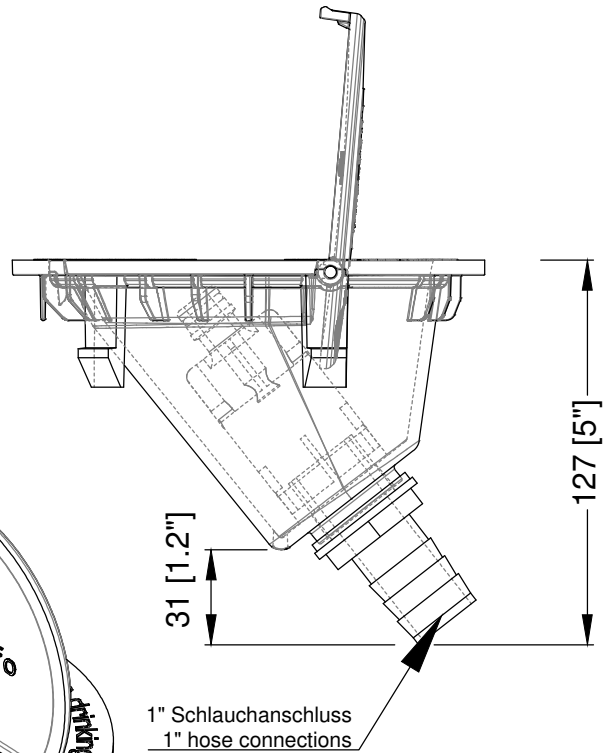

156 [6.1"]

118 [4.6"]

<p>D GRAF Wassersteckdose Intern zu PE-Deckel Teleskop Domschacht grün, komplett mit Zubehör</p>			<p>Artikel-Nr. product no. article no. artículo no.</p> <p>375119</p>
<p>GB GRAF Water plug socket internal for PE lid telescopic dome shaft</p>	<p>ES GRAF Arqueta conexiones interna, integrada para tapa de PE</p>	<p>FR GRAF Regard de raccordement interne pour Rehausse Télesc.</p>	<p>revision</p>
<p>gezeichnet drawn</p> <p>ISC</p>	<p>Gewicht weight</p> <p>0,25 kg</p>	<p>Otto Graf GmbH Carl-Zeiss-Str. 2-6 DE-79331 Teningen mail@graf.info www.graf.info</p>	
<p>Datum date</p> <p>2016.07.27</p>	<p>Toleranz tolerance</p> <p>+/- 3%</p>		
<p>Maßstab scale</p> <p>M 1:2,5</p>	<p>Einheiten units</p> <p>mm [inch] gal. = US gal.</p>		