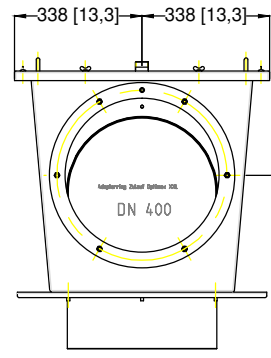

A-A

<p>D  <b>GRAF Optimax-XXL Filter, extern DN 400          ohne Schacht für bauseitigen Einbau</b></p>				<p>Artikel-Nr.          product no. <b>340096 / 340099</b>          article no.          articulo no.</p>	
<p>GB          GRAF Optimax-XXL Filter, external          DN 400 / without shaft</p>		<p>ES          GRAF Optimax-XXL Filtro, externo          DN 400 / sin arqueta</p>		<p>FR          GRAF Optimax-XXL Filtre, externe          DN 400 / sans un regard</p>	
<p>gezeichnet, drawn <b>ISC</b></p>		<p>Gewicht, weight <b>87 kg</b></p>		<p>revision</p>	
<p>Datum, date <b>2015.11.25</b></p>		<p>Toleranz, tolerance <b>+/- 3%</b></p>		<p>Maßstab, scale <b>M 1:20</b></p>	
				<p>Einheiten, units <b>mm [inch] gal. = US gal.</b></p>	
				<p>Otto Graf GmbH          Carl-Zeiss-Str. 2-6          DE-79331 Teningen          mail@graf.info          www.graf.info</p>	