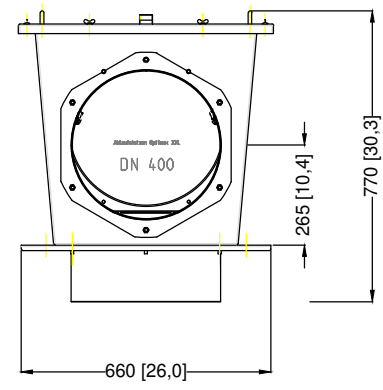

A-A

<p>D  <b>GRAF Optimax-XXL Filter, extern DN 400          ohne Schacht für bauseitigen Einbau</b></p>				<p>Artikel-Nr.          product no. <b>340096 / 340099</b>          article no.          articulo no.</p>	
<p>GB          GRAF Optimax-XXL Filter, external          DN 400 / without shaft</p>		<p>ES          GRAF Optimax-XXL Filtro, externo          DN 400 / sin arqueta</p>		<p>FR          GRAF Optimax-XXL Filtre, externe          DN 400 / sans un regard</p>	
<p>gezeichnet, drawn <b>ISC</b></p>		<p>Gewicht, weight <b>87 kg</b></p>		<p>revision</p>	
<p>Datum, date <b>2015.11.25</b></p>		<p>Toleranz, tolerance <b>+/- 3%</b></p>		<p>Maßstab, scale <b>M 1:20</b></p>	
				<p>Einheiten, units <b>mm [inch] gal. = US gal.</b></p>	
				<p>Otto Graf GmbH          Carl-Zeiss-Str. 2-6          DE-79331 Teningen          mail@graf.info          www.graf.info</p>	