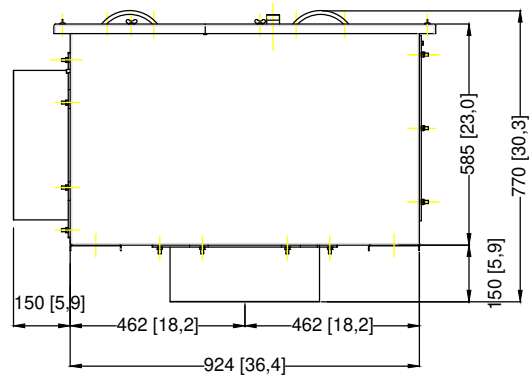

A-A

<p>D  <b>GRAF Optimax-XXL Filter, extern DN 400          ohne Schacht für bauseitigen Einbau</b></p>				<p>Artikel-Nr.          product no. <b>340096 / 340099</b>          article no.          articulo no.</p>	
<p>GB          GRAF Optimax-XXL Filter, external          DN 400 / without shaft</p>		<p>ES          GRAF Optimax-XXL Filtro, externo          DN 400 / sin arqueta</p>		<p>FR          GRAF Optimax-XXL Filtre, externe          DN 400 / sans un regard</p>	
<p>gezeichnet, drawn <b>ISC</b></p>		<p>Gewicht, weight <b>87 kg</b></p>		<p>revision</p>	
<p>Datum, date <b>2015.11.25</b></p>		<p>Toleranz, tolerance <b>+/- 3%</b></p>		<p>Maßstab, scale <b>M 1:20</b></p>	
				<p>Einheiten, units <b>mm [inch] gal. = US gal.</b></p>	
				<p>Otto Graf GmbH          Carl-Zeiss-Str. 2-6          DE-79331 Teningen          mail@graf.info          www.graf.info</p>	