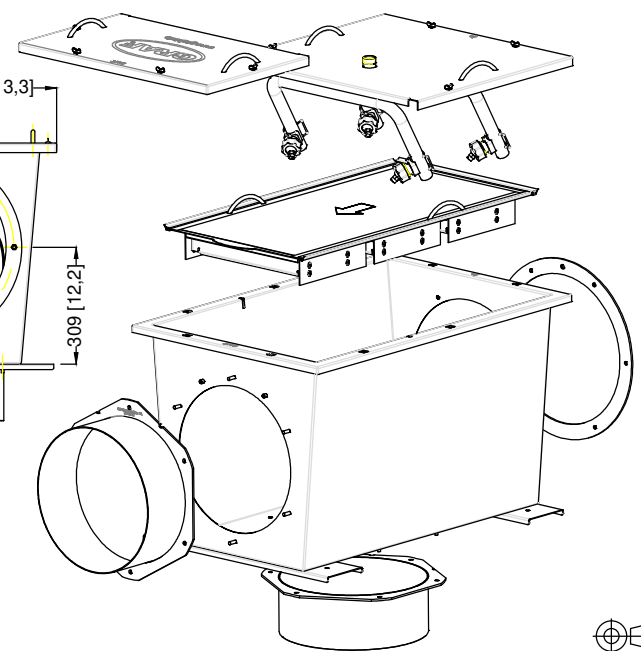

A-A

<p>D  <b>GRAF Optimax-XXL Filter, extern DN 400          ohne Schacht für bauseitigen Einbau</b></p>				<p>Artikel-Nr.          product no. <b>340096 / 340099</b>          article no.          articulo no.</p>	
<p>GB          GRAF Optimax-XXL Filter, external          DN 400 / without shaft</p>		<p>ES          GRAF Optimax-XXL Filtro, externo          DN 400 / sin arqueta</p>		<p>FR          GRAF Optimax-XXL Filtre, externe          DN 400 / sans un regard</p>	
<p>gezeichnet, drawn <b>ISC</b></p>		<p>Gewicht, weight <b>87 kg</b></p>		<p>revision</p>	
<p>Datum, date <b>2015.11.25</b></p>		<p>Toleranz, tolerance <b>+/- 3%</b></p>		<p>Maßstab, scale <b>M 1:20</b></p>	
				<p>Einheiten, units <b>mm [inch] gal. = US gal.</b></p>	
				<p>Otto Graf GmbH          Carl-Zeiss-Str. 2-6          DE-79331 Teningen          mail@graf.info          www.graf.info</p>	