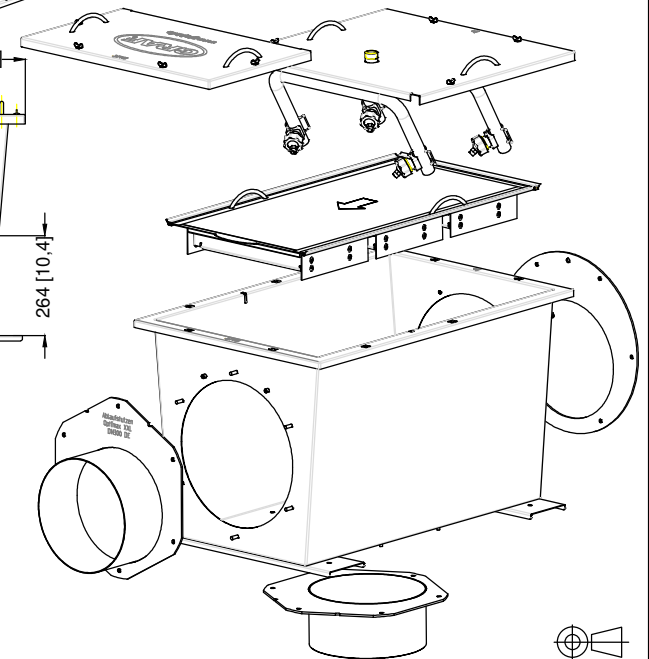

A-A

D GRAF Optimax-XXL Filter, extern DN 300
ohne Schacht für bauseitigen Einbau

Artikel-Nr.
product no. 340096 / 340097
article no.
articulo no.

GB GRAF Optimax-XXL Filter, external
DN 300 / without shaft

Gewicht, weight 91,5 kg

revision

Datum, date 2015.11.24

Toleranz, tolerance +/- 3%

Maßstab, scale M 1:20

Einheiten, units mm [inch] gal. = US gal.