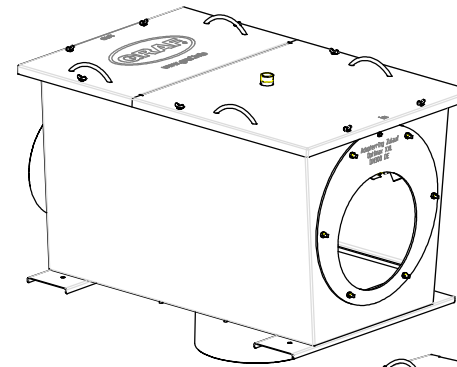

A-A

D GRAF Optimax-XXL Filter, extern DN 300
ohne Schacht für bauseitigen Einbau

Artikel-Nr.
product no. 340096 / 340097
article no.
articulo no.

GB GRAF Optimax-XXL Filter, external
DN 300 / without shaft

ES GRAF Optimax-XXL Filtro, externo
DN 300 / sin arqueta

FR GRAF Optimax-XXL Filtre, externe
DN 300 / sans un regard

Otto Graf GmbH
Carl-Zeiss-Str. 2-6
DE-79331 Teningen
mail@graf.info
www.graf.info

gezeichnet, drawn ISC

Gewicht, weight 91,5 kg

revision

Datum, date 2015.11.24

Toleranz, tolerance +/- 3%

Maßstab, scale M 1:20

Einheiten, units mm [inch] gal. = US gal.