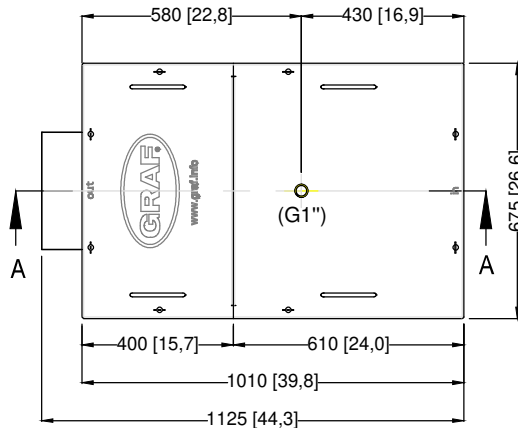

A-A

D GRAF Optimax-XXL Filter, extern DN 300
ohne Schacht für bauseitigen Einbau

Artikel-Nr.
product no. 340096 / 340097
article no.
articulo no.

GB GRAF Optimax-XXL Filter, external
DN 300 / without shaft

ES GRAF Optimax-XXL Filtro, externo
DN 300 / sin arqueta

FR GRAF Optimax-XXL Filtre, externe
DN 300 / sans un regard

Otto Graf GmbH
Carl-Zeiss-Str. 2-6
DE-79331 Teningen
mail@graf.info
www.graf.info

gezeichnet, drawn ISC

Gewicht, weight 91,5 kg

revision

Datum, date 2015.11.24

Toleranz, tolerance +/- 3%

Maßstab, scale M 1:20

Einheiten, units mm [inch] gal. = US gal.