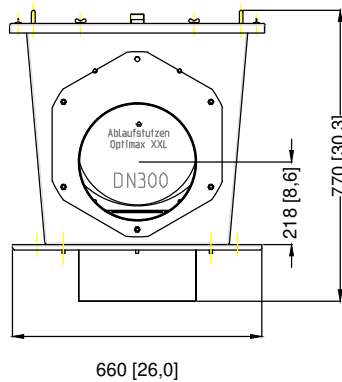

A-A

D GRAF Optimax-XXL Filter, extern DN 300
ohne Schacht für bauseitigen Einbau

Artikel-Nr.
product no. 340096 / 340097
article no.
articulo no.

GB GRAF Optimax-XXL Filter, external
DN 300 / without shaft

ES GRAF Optimax-XXL Filtro, externo
DN 300 / sin arqueta

FR GRAF Optimax-XXL Filtre, externe
DN 300 / sans un regard

Otto Graf GmbH
Carl-Zeiss-Str. 2-6
DE-79331 Teningen
mail@graf.info
www.graf.info

gezeichnet, drawn ISC

Gewicht, weight 91,5 kg

revision

Datum, date 2015.11.24

Toleranz, tolerance +/- 3%

Maßstab, scale M 1:20

Einheiten, units mm [inch] gal. = US gal.