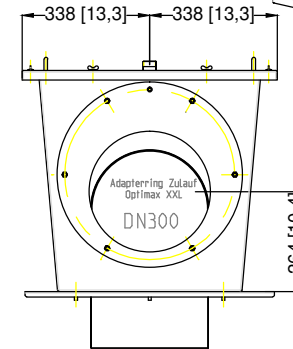

A-A

D GRAF Optimax-XXL Filter, extern DN 300
ohne Schacht für bauseitigen Einbau

Artikel-Nr.
product no. 340096 / 340097
article no.
articulo no.

GB GRAF Optimax-XXL Filter, external
DN 300 / without shaft

ES GRAF Optimax-XXL Filtro, externo
DN 300 / sin arqueta

FR GRAF Optimax-XXL Filtre, externe
DN 300 / sans un regard

Otto Graf GmbH
Carl-Zeiss-Str. 2-6
DE-79331 Teningen
mail@graf.info
www.graf.info

gezeichnet, drawn ISC

Gewicht, weight 91,5 kg

revision

Datum, date 2015.11.24

Toleranz, tolerance +/- 3%

Maßstab, scale M 1:20

Einheiten, units mm [inch] gal. = US gal.