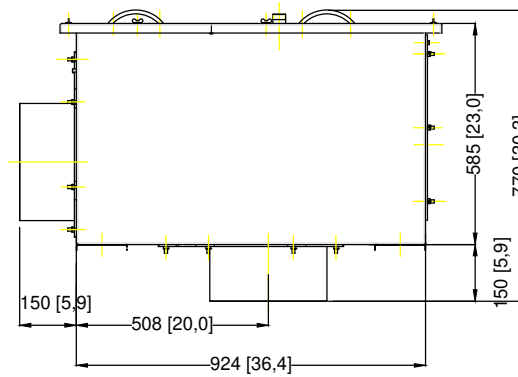

A-A

D GRAF Optimax-XXL Filter, extern DN 300
ohne Schacht für bauseitigen Einbau

Artikel-Nr.
product no. 340096 / 340097
article no.
articulo no.

GB GRAF Optimax-XXL Filter, external
DN 300 / without shaft

Gewicht, weight 91,5 kg

revision

Datum, date 2015.11.24

Toleranz, tolerance +/- 3%

Maßstab, scale M 1:20

Einheiten, units mm [inch] gal. = US gal.