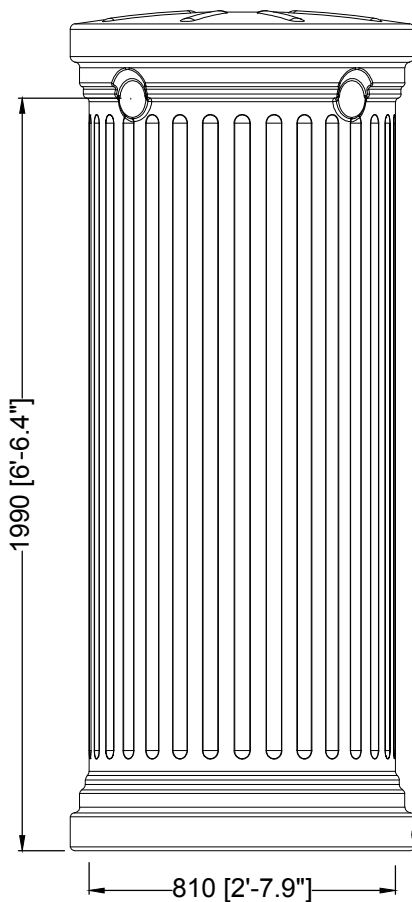

Vorderansicht / View from front  
Vista frontal / Vue de face

Hinteransicht / View from back  
Vista de atrás / Vue arrière

<p>D Säulentank 1000 Liter / 264,2 Gallonen Farbe: sandbeige / steingrau</p>			<p>Artikel-Nr. product no. article no. artículo no.</p> <p>326505 / 326506</p>
<p>GB Column Tank 1000 L / 264,2 gal. sand beige / stone grey</p>	<p>ES Depósitos decorativos Columna 1000 L / 264,2 gal. beige / gris</p>	<p>FR Colonne romaine cylindrique 1000 L / 264,2 gal. sable / gris</p>	<p>revision</p>
<p>gezeichnet drawn</p> <p>ISC</p>	<p>Gewicht weight</p> <p>44 kg</p>	<p>www.garantia.eu info@garantia.eu</p> 	
<p>Datum date</p> <p>2018.12.12</p>	<p>Toleranz tolerance</p> <p>+/- 3%</p>		
<p>Maßstab scale</p> <p>M 1:20</p>	<p>alle Maßangaben in mm [inch] all dimension in mm [inch]</p>		