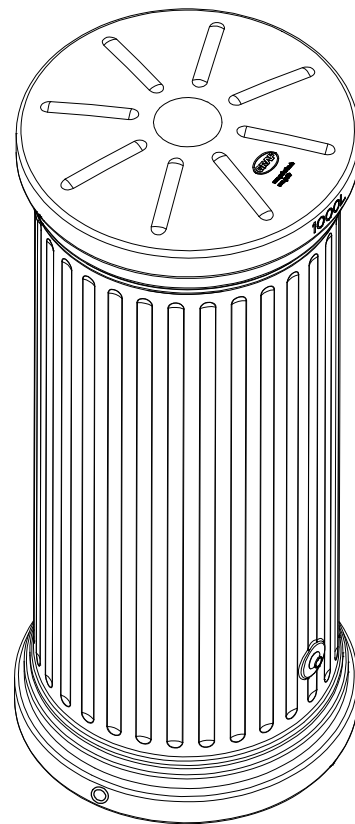

Vorderansicht / View from front  
Vista frontal / Vue de face

Hinteransicht / View from back  
Vista de atrás / Vue arrière

<p>D Säulentank 1000 Liter / 264,2 Gallonen Farbe: sandbeige / steingrau</p>			<p>Artikel-Nr. product no. article no. artículo no.</p> <p>326505 / 326506</p>
<p>GB Column Tank 1000 L / 264,2 gal. sand beige / stone grey</p>	<p>ES Depósitos decorativos Columna 1000 L / 264,2 gal. beige / gris</p>	<p>FR Colonne romaine cylindrique 1000 L / 264,2 gal. sable / gris</p>	<p>revision</p>
<p>gezeichnet drawn</p> <p>ISC</p>	<p>Gewicht weight</p> <p>44 kg</p>	<p>www.garantia.eu info@garantia.eu</p> 	
<p>Datum date</p> <p>2018.12.12</p>	<p>Toleranz tolerance</p> <p>+/- 3%</p>		
<p>Maßstab scale</p> <p>M 1:20</p>	<p>alle Maßangaben in mm [inch] all dimension in mm [inch]</p>		