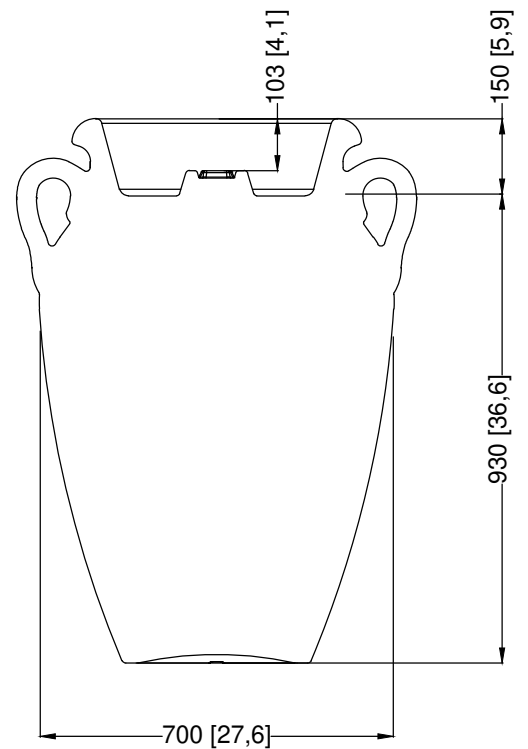

Bodenauslauf

Ground drain

Écoulement au sol

Sumidero

<p>D</p> <p><b>Antik Amphore 250 Liter / 66 Gallonen</b>  <b>Farbe: terrakotta / sandstone / darkgranite</b></p>			<p>Artikel-Nr. product no. 211601 / 211605          article no. 211609</p>
<p>GB</p> <p>Antique amphora 250 Liter / 66 gal. terrakotta / sandstone / dark granite</p>	<p>ES</p> <p>Ánfora antigua 250 Liter / 66 gal. terracota / arenisca / dark granite</p>	<p>FR</p> <p>Amphores antik 250 Liter / 66 gal. terracotta / sable / dark granite</p>	<p>revision</p>
<p>gezeichnet drawn</p> <p>ISC</p>	<p>Gewicht weight</p> <p>15 kg</p>	<p><b>www.garantia.eu</b>  <b>info@garantia.eu</b></p> <p>  <b>GARANTIA</b></p>	
<p>Datum date</p> <p>2015.11.09</p>	<p>Toleranz tolerance</p> <p>+/- 3%</p>		
<p>Maßstab scale</p> <p>M 1:15</p>	<p>alle Maßangaben in mm [inch]          all dimension in mm [inch]</p>		