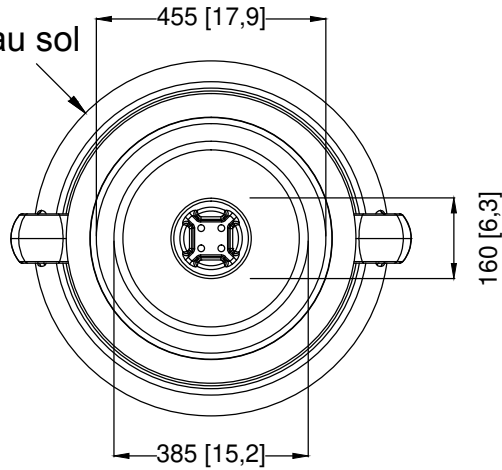

Bodenauslauf

Ground drain

Écoulement au sol

Sumidero

<p>D</p> <p><b>Antik Amphore 250 Liter / 66 Gallonen</b>  <b>Farbe: terrakotta / sandstone / darkgranite</b></p>			<p>Artikel-Nr. product no. 211601 / 211605          article no. 211609</p>
<p>GB</p> <p>Antique amphora 250 Liter / 66 gal. terrakotta / sandstone / dark granite</p>	<p>ES</p> <p>Ánfora antigua 250 Liter / 66 gal. terracota / arenisca / dark granite</p>	<p>FR</p> <p>Amphores antik 250 Liter / 66 gal. terracotta / sable / dark granite</p>	<p>revision</p>
<p>gezeichnet drawn</p> <p>ISC</p>	<p>Gewicht weight</p> <p>15 kg</p>	<p><b>www.garantia.eu</b>  <b>info@garantia.eu</b></p> <p>  <b>GARANTIA</b></p>	
<p>Datum date</p> <p>2015.11.09</p>	<p>Toleranz tolerance</p> <p>+/- 3%</p>		
<p>Maßstab scale</p> <p>M 1:15</p>	<p>alle Maßangaben in mm [inch]          all dimension in mm [inch]</p>		