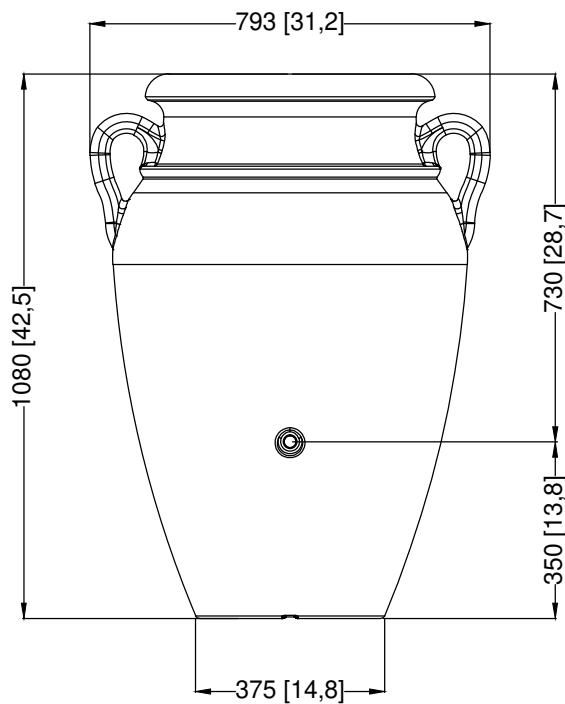

Bodenauslauf

Ground drain

Écoulement au sol

Sumidero

<p>D</p> <p><b>Antik Amphore 250 Liter / 66 Gallonen</b>  <b>Farbe: terrakotta / sandstone / darkgranite</b></p>			<p>Artikel-Nr. product no. 211601 / 211605          article no. 211609</p>
<p>GB</p> <p>Antique amphora 250 Liter / 66 gal. terrakotta / sandstone / dark granite</p>	<p>ES</p> <p>Ánfora antigua 250 Liter / 66 gal. terracota / arenisca / dark granite</p>	<p>FR</p> <p>Amphores antik 250 Liter / 66 gal. terracotta / sable / dark granite</p>	<p>revision</p>
<p>gezeichnet drawn</p> <p>ISC</p>	<p>Gewicht weight</p> <p>15 kg</p>	<p><b>www.garantia.eu</b>  <b>info@garantia.eu</b></p> <p>  <b>GARANTIA</b></p>	
<p>Datum date</p> <p>2015.11.09</p>	<p>Toleranz tolerance</p> <p>+/- 3%</p>		
<p>Maßstab scale</p> <p>M 1:15</p>	<p>alle Maßangaben in mm [inch]          all dimension in mm [inch]</p>		