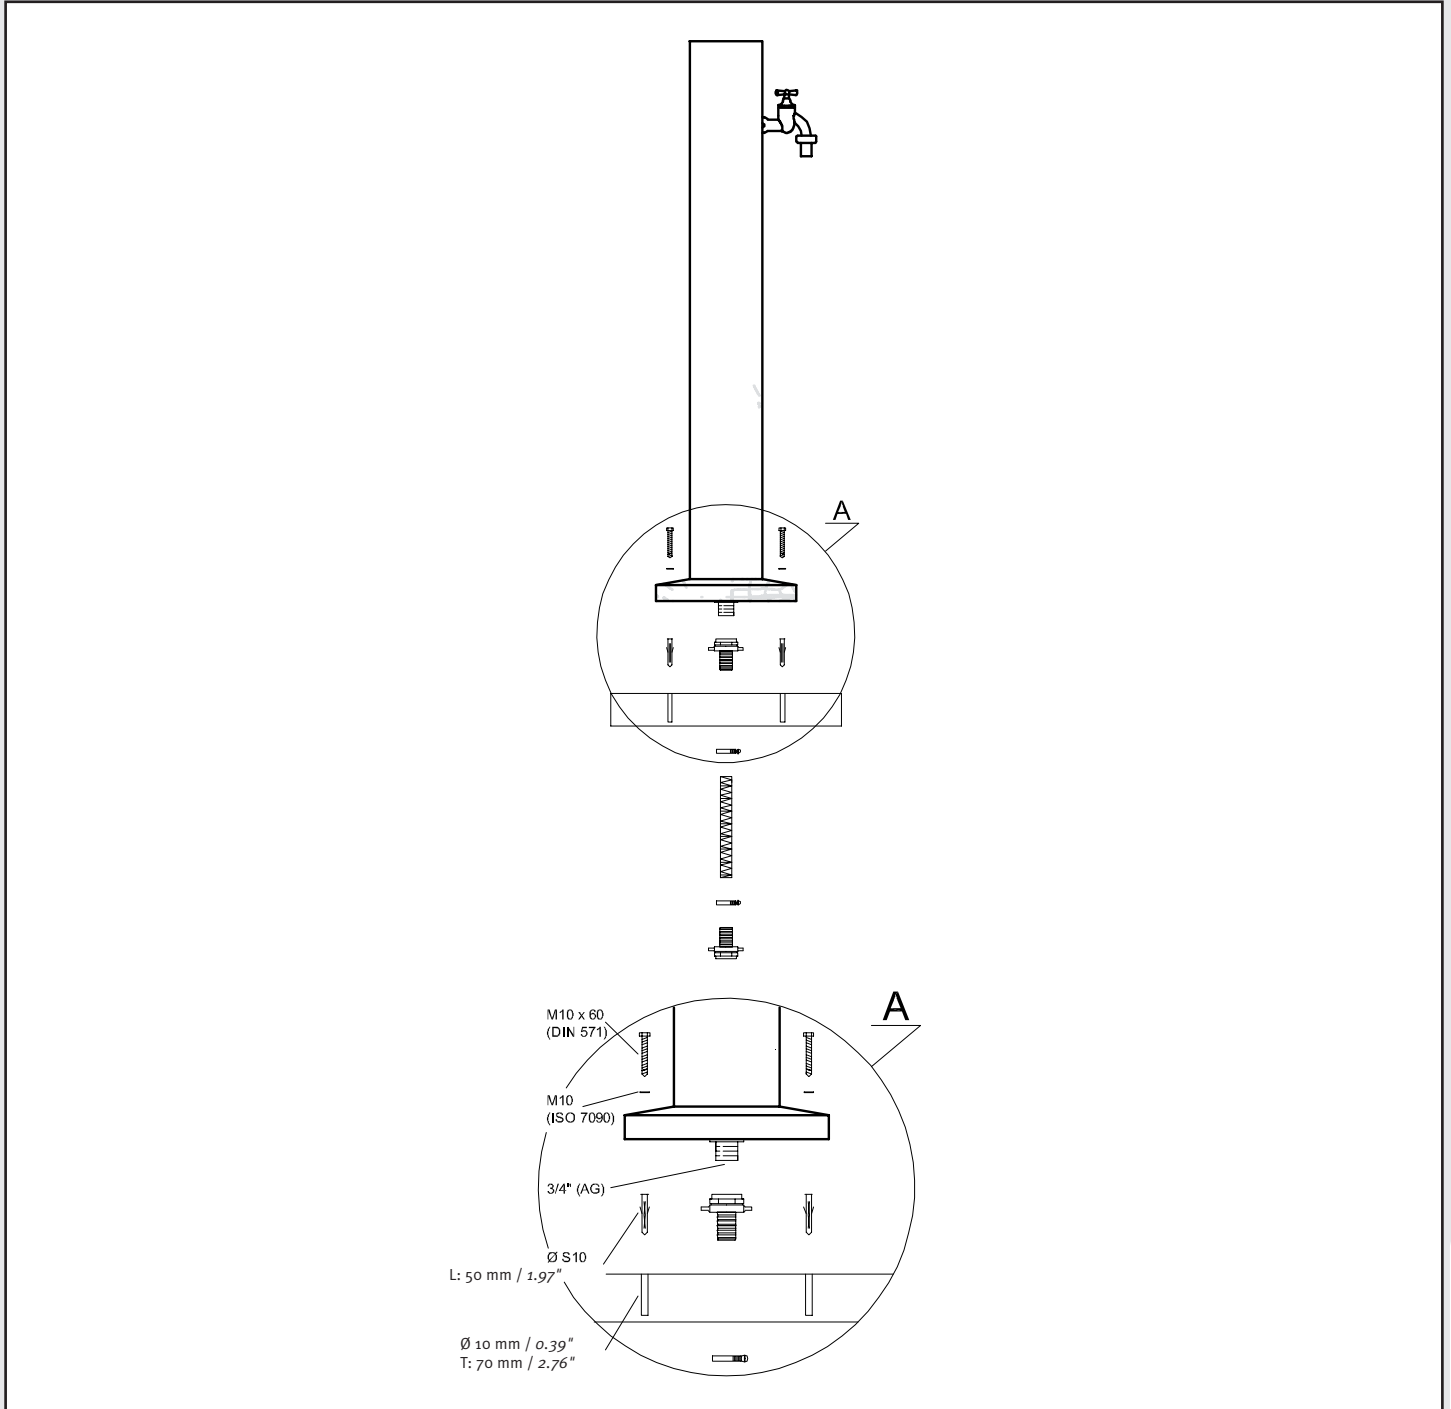

- Ⓓ **Wood & Granit Wasserzapfsäule**
- Ⓕ **La Fontaine Wood & Granit**
- Ⓔ **Wood & Granite tap pillar**
- Ⓔ **Fuente Wood & Granit**
- Ⓘ **Sistema a colonna per il riempimento d'acqua Wood & Granit**
- Ⓟ **Drewniany & Granitowy punkt poboru wody**

- Montageanleitung
- Notice de montage
- Installation manual
- Instrucciones de montaje
- Istruzioni per l'installazione
- Instrukcja montażu

- Ⓓ Das Befestigungsmaterial ist nicht im Lieferumfang enthalten
- Ⓕ Les outils de montage ne sont pas inclus

- Ⓔ The mounting material is not included
- Ⓔ Accesorio de fijación no incluido en el pack

- Ⓘ Il materiale di fissaggio non è incluso nella fornitura
- Ⓟ Akcesoria montażowe nie wchodzą w zakres dostawy

Raccolta differenziata. Verifica le disposizioni del tuo comune. 22.PAP - Istruzioni | 20.PAP - Cartone | 04.LDPE - Sacchetti, Etichetti, Fascette per cavi

08/2023