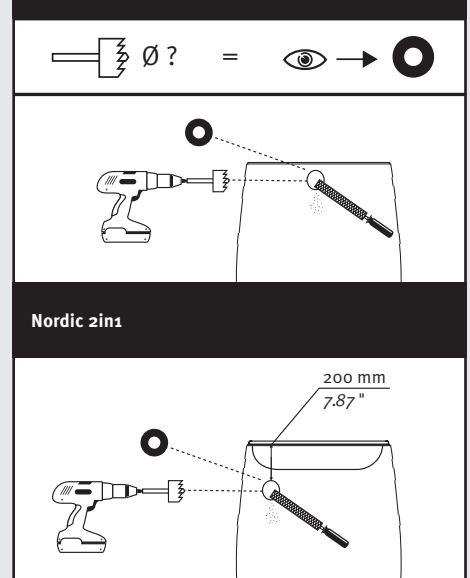

Rocky | Rocky Junior | Woody  
DE Mauer Wandtank FR Brick murale  
EN Wall tank ES Despósito Muro  
IT Serbatoio a muraglia

Barrica | Muro | Timber | Nordic

DE Regen-Amphore FR Amphore  
EN Rainwater-Amphora ES Depósito Ánfor  
IT Anfora per acqua piovana