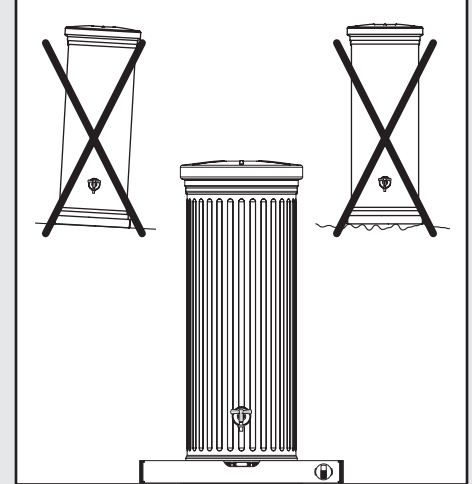

DE Deko-Regenspeicher  
 Aufstellanleitung

EN Decorative rainwater collector  
 Installation manual

IT Serbatoi per acqua piovana decorati  
 Istruzioni per l'installazione

FR Cuve à eau décorative  
 Notice de montage

ES Función de macetero  
 Instrucciones de montaje

DE Allgemeine Hinweise FR Informations générales EN General information ES Información general IT Informaioni generali

Elegance | Classico | Cubus  
 DE Säulentank FR Colones romaines  
 EN Column tank ES Colones IT Serbatoio a colonna