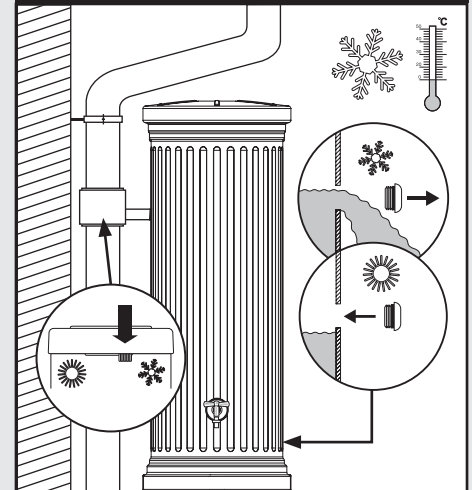

ES Función de macetero  
 Instrucciones de montaje

DE Allgemeine Hinweise FR Informations générales EN General information ES Información general IT Informaioni generali

Elegance | Classico | Cubus  
 DE Säulentank FR Colones romaines  
 EN Column tank ES Colones IT Serbatoio a colonna

DE Säulen Wandtank FR Colones murale  
 EN Column wall tank ES Tanque Columna de pared  
 IT Serbatoio a colonna da parete

DE Sommer/Winterbetrieb FR Position été/hiver  
 EN Summer-/winter operation ES Servicio de verano/  
 invierno IT Funzionamento estivo/invernale