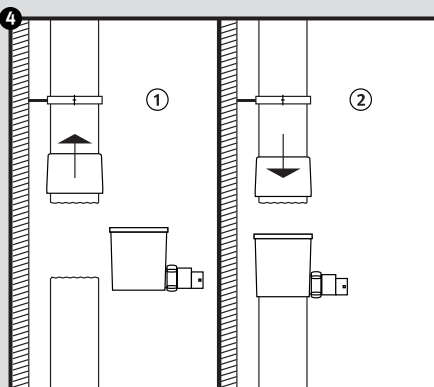

Regendieb Pro

- DE Regensammler für das Füllen von Regenwasserbehältern
- FR Récupère et filtre l'eau de pluie à partir des descentes de gouttières
- EN Rain collector for filling rainwater containers
- ES Colector de agua de lluvia para el llenado de depósitos de agua de lluvia
- IT Collettore d'acqua piovana per riempire i contenitori per acqua piovana
- PL Zbieracz wody deszczowej Pro

Montageanleitung
Notice d'installation
Installation Instruction
Instrucciones para montaje
Introduzione d'installazione
Instrukcja montażu

N° 344200 N° 344201

10.2021