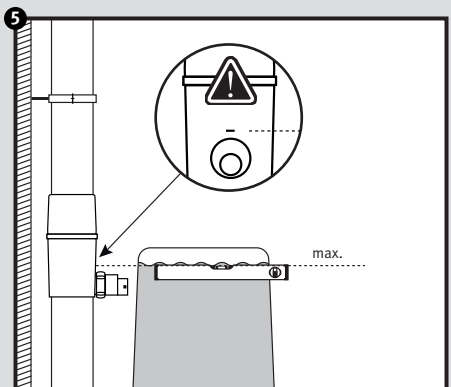

Regendieb Pro

- DE Regensammler für das Füllen von Regenwasserbehältern
- FR Récupère et filtre l'eau de pluie à partir des descentes de gouttières
- EN Rain collector for filling rainwater containers
- ES Colector de agua de lluvia para el llenado de depósitos de agua de lluvia
- IT Collettore d'acqua piovana per riempire i contenitori per acqua piovana
- PL Zbieracz wody deszczowej Pro

Montageanleitung
Notice d'installation
Installation Instruction
Instrucciones para montaje
Introduzione d'installazione
Instrukcja montażu

N° 344200 N° 344201

10.2021