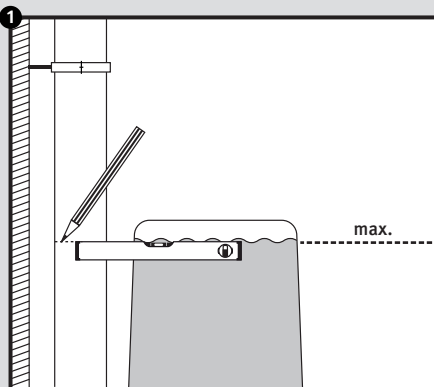

Regendieb Pro

- DE Regensammler für das Füllen von Regenwasserbehältern
- FR Récupère et filtre l'eau de pluie à partir des descentes de gouttières
- EN Rain collector for filling rainwater containers
- ES Colector de agua de lluvia para el llenado de depósitos de agua de lluvia
- IT Collettore d'acqua piovana per riempire i contenitori per acqua piovana
- PL Zbieracz wody deszczowej Pro

Montageanleitung
Notice d'installation
Installation Instruction
Instrucciones para montaje
Introduzione d'installazione
Instrukcja montażu

N° 344200 N° 344201

10.2021