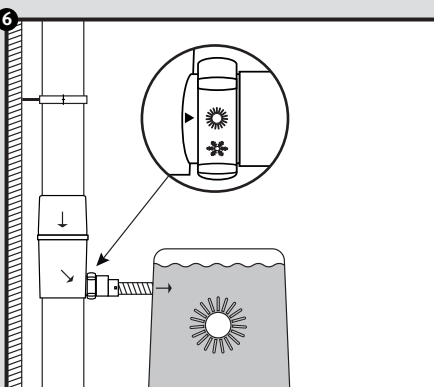

Regendieb Pro

- DE Regensammler für das Füllen von Regenwasserbehältern
- FR Récupère et filtre l'eau de pluie à partir des descentes de gouttières
- EN Rain collector for filling rainwater containers
- ES Colector de agua de lluvia para el llenado de depósitos de agua de lluvia
- IT Collettore d'acqua piovana per riempire i contenitori per acqua piovana
- PL Zbieracz wody deszczowej Pro

Montageanleitung
Notice d'installation
Installation Instruction
Instrucciones para montaje
Introduzione d'installazione
Instrukcja montażu

N° 344200 N° 344201

10.2021