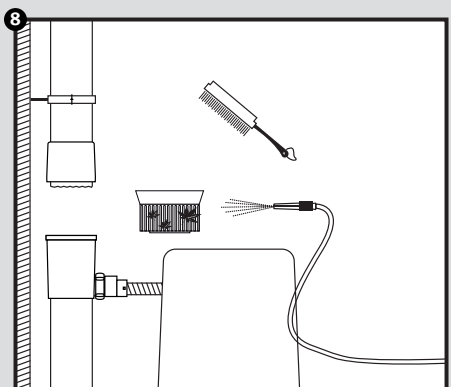

Regendieb Pro

- DE Regensammler für das Füllen von Regenwasserbehältern
- FR Récupère et filtre l'eau de pluie à partir des descentes de gouttières
- EN Rain collector for filling rainwater containers
- ES Colector de agua de lluvia para el llenado de depósitos de agua de lluvia
- IT Collettore d'acqua piovana per riempire i contenitori per acqua piovana
- PL Zbieracz wody deszczowej Pro

Montageanleitung
Notice d'installation
Installation Instruction
Instrucciones para montaje
Introduzione d'installazione
Instrukcja montażu

N° 344200 N° 344201

10.2021