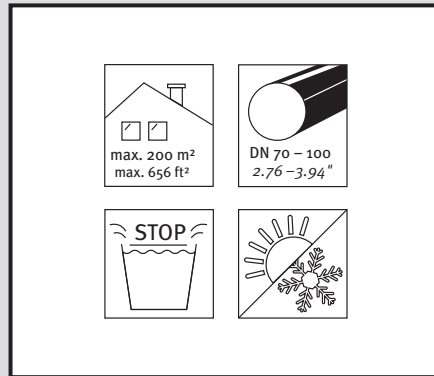

Regendieb Pro

- DE Regensammler für das Füllen von Regenwasserbehältern
- FR Récupère et filtre l'eau de pluie à partir des descentes de gouttières
- EN Rain collector for filling rainwater containers
- ES Colector de agua de lluvia para el llenado de depósitos de agua de lluvia
- IT Collettore d'acqua piovana per riempire i contenitori per acqua piovana
- PL Zbieracz wody deszczowej Pro

Montageanleitung
Notice d'installation
Installation Instruction
Instrucciones para montaje
Introduzione d'installazione
Instrukcja montażu

N° 344200 N° 344201

10.2021