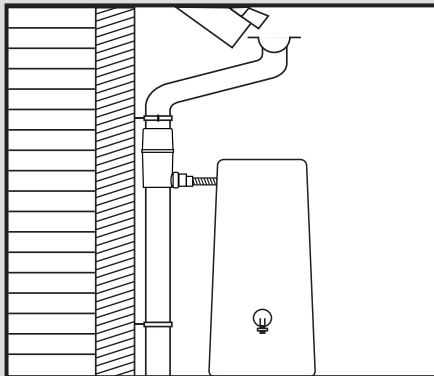

Regendieb Pro

- DE Regensammler für das Füllen von Regenwasserbehältern
- FR Récupère et filtre l'eau de pluie à partir des descentes de gouttières
- EN Rain collector for filling rainwater containers
- ES Colector de agua de lluvia para el llenado de depósitos de agua de lluvia
- IT Collettore d'acqua piovana per riempire i contenitori per acqua piovana
- PL Zbieracz wody deszczowej Pro

Montageanleitung
Notice d'installation
Installation Instruction
Instrucciones para montaje
Introduzione d'installazione
Instrukcja montażu

N° 344200 N° 344201

10.2021