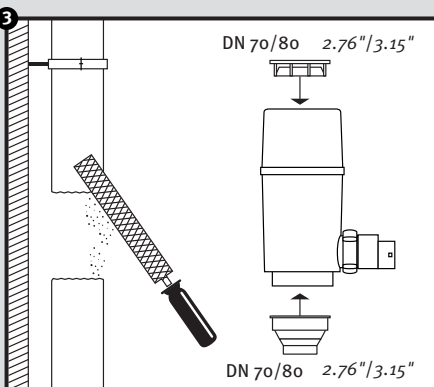

Regendieb Pro

- DE Regensammler für das Füllen von Regenwasserbehältern
- FR Récupère et filtre l'eau de pluie à partir des descentes de gouttières
- EN Rain collector for filling rainwater containers
- ES Colector de agua de lluvia para el llenado de depósitos de agua de lluvia
- IT Collettore d'acqua piovana per riempire i contenitori per acqua piovana
- PL Zbieracz wody deszczowej Pro

Montageanleitung
Notice d'installation
Installation Instruction
Instrucciones para montaje
Introduzione d'installazione
Instrukcja montażu

N° 344200 N° 344201

10.2021