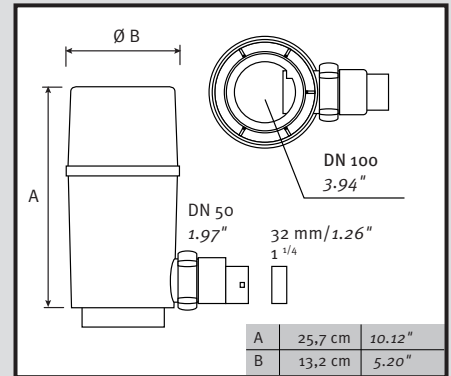

Regendieb Pro

- DE Regensammler für das Füllen von Regenwasserbehältern
- FR Récupère et filtre l'eau de pluie à partir des descentes de gouttières
- EN Rain collector for filling rainwater containers
- ES Colector de agua de lluvia para el llenado de depósitos de agua de lluvia
- IT Collettore d'acqua piovana per riempire i contenitori per acqua piovana
- PL Zbieracz wody deszczowej Pro

Montageanleitung
Notice d'installation
Installation Instruction
Instrucciones para montaje
Introduzione d'installazione
Instrukcja montażu

N° 344200 N° 344201

10.2021