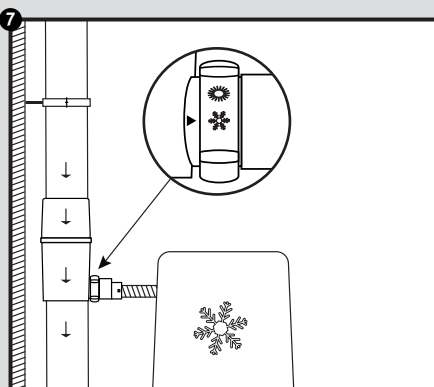

Regendieb Pro

- DE Regensammler für das Füllen von Regenwasserbehältern
- FR Récupère et filtre l'eau de pluie à partir des descentes de gouttières
- EN Rain collector for filling rainwater containers
- ES Colector de agua de lluvia para el llenado de depósitos de agua de lluvia
- IT Collettore d'acqua piovana per riempire i contenitori per acqua piovana
- PL Zbieracz wody deszczowej Pro

Montageanleitung
Notice d'installation
Installation Instruction
Instrucciones para montaje
Introduzione d'installazione
Instrukcja montażu

N° 344200 N° 344201

10.2021