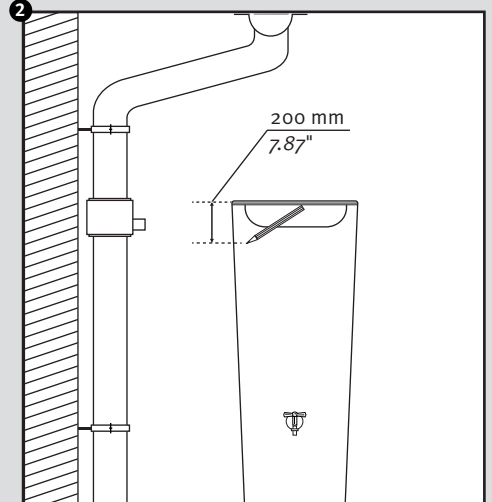

- DE Regenspeicher mit Pflanzschale
- FR Réservoir d'eau avec bac à plantes
- EN Water collector with plant cup
- ES Depósito con macetero
- IT Deposito presso macetero

Aufstellanleitung
 Notice de montage
 Installation manual
 Instrucciones de montaje
 Istruzioni per l'installazione