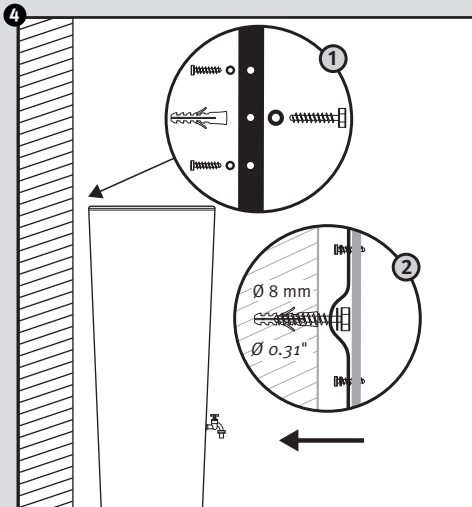

- DE Regenspeicher mit Pflanzschale
- FR Réservoir d'eau avec bac à plantes
- EN Water collector with plant cup
- ES Depósito con macetero
- IT Deposito presso macetero

Aufstellanleitung
 Notice de montage
 Installation manual
 Instrucciones de montaje
 Istruzioni per l'installazione