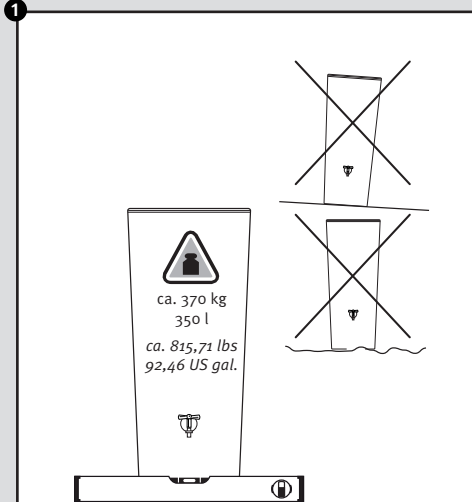

- DE Regenspeicher mit Pflanzschale
- FR Réservoir d'eau avec bac à plantes
- EN Water collector with plant cup
- ES Depósito con macetero
- IT Deposito presso macetero

Aufstellanleitung
 Notice de montage
 Installation manual
 Instrucciones de montaje
 Istruzioni per l'installazione