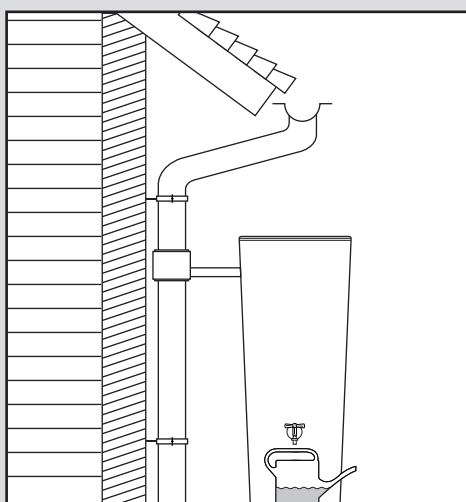

- DE Regenspeicher mit Pflanzschale
- FR Réservoir d'eau avec bac à plantes
- EN Water collector with plant cup
- ES Depósito con macetero
- IT Deposito presso macetero

Aufstellanleitung
 Notice de montage
 Installation manual
 Instrucciones de montaje
 Istruzioni per l'installazione