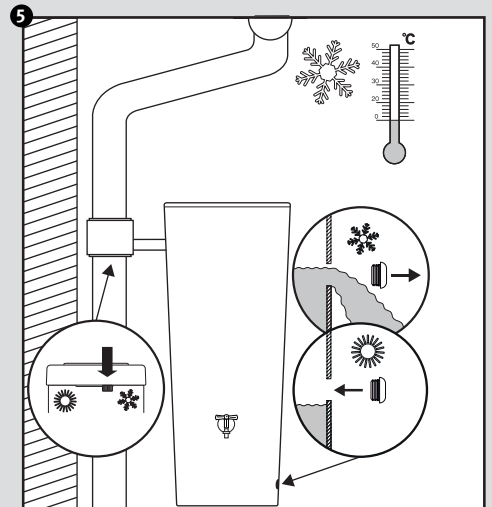

- DE Regenspeicher mit Pflanzschale
- FR Réservoir d'eau avec bac à plantes
- EN Water collector with plant cup
- ES Depósito con macetero
- IT Deposito presso macetero

Aufstellanleitung
 Notice de montage
 Installation manual
 Instrucciones de montaje
 Istruzioni per l'installazione