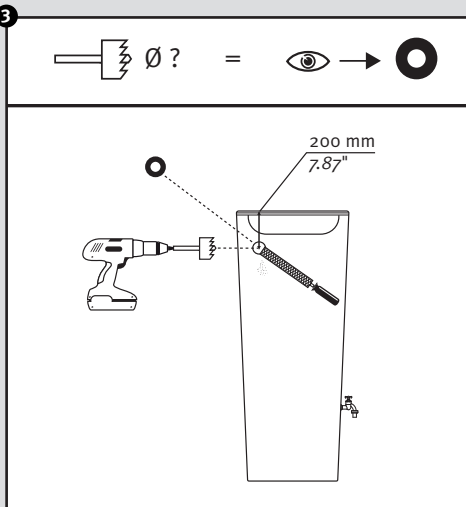

- DE Regenspeicher mit Pflanzschale
- FR Réservoir d'eau avec bac à plantes
- EN Water collector with plant cup
- ES Depósito con macetero
- IT Deposito presso macetero

Aufstellanleitung
 Notice de montage
 Installation manual
 Instrucciones de montaje
 Istruzioni per l'installazione