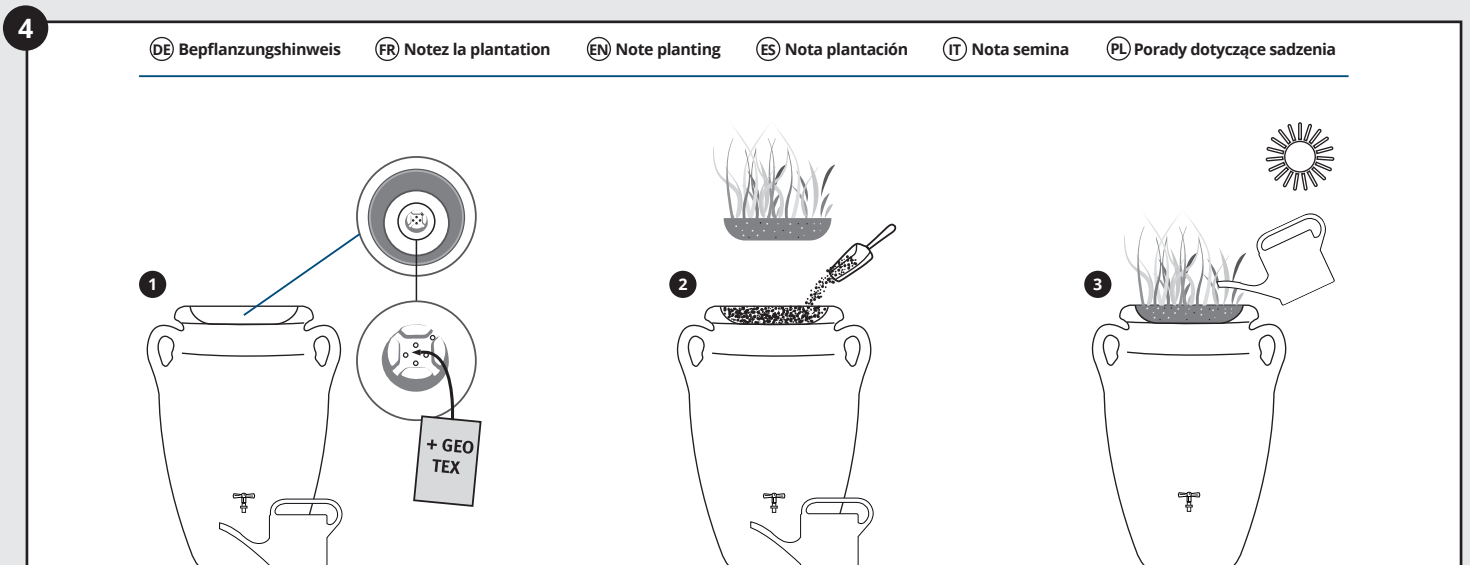

- DE Antik Amphore | Antik Wand-Amphore**
- FR Amphore antique | Amphore antique murale**
- EN Antique amphora | Antique wall amphora**
- ES Ánfora antik | Ánfora antik de pared**
- IT Anfora anticata | Serbatoio Anfora antica**
- PL Antyczna amfora | Antyczna amfora zbiornik przyścienny**

DE Antik Amphore  
 FR Amphore antique  
 EN Antique amphora  
 ES Ánfora antik  
 IT Anfora anticata  
 PL Antyczna amfora

Aufstellanleitung  
 Notice de montage  
 Installation manual  
 Instrucciones de montaje  
 Istruzioni per l'installazione  
 Instrukcja montażu

- DE Antik Wand-Amphore
- FR Amphore antique murale
- EN Antique wall amphora
- ES Ánfora antik de pared
- IT Serbatoio Anfora antica
- PL Antyczna amfora zbiornik przyścienny

Aufstellanleitung  
 Notice de montage  
 Installation manual  
 Instrucciones de montaje  
 Istruzioni per l'installazione  
 Instrukcja montażu