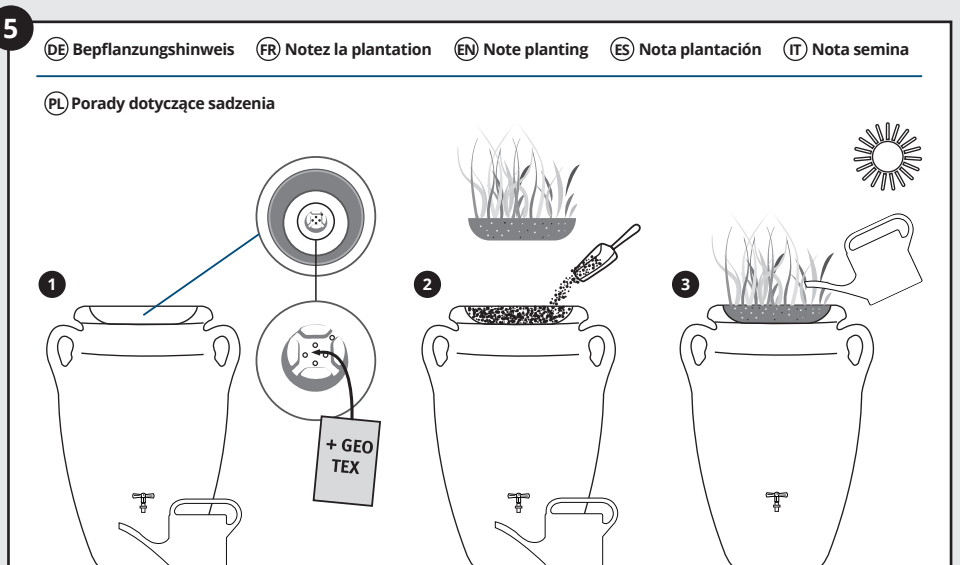

- DE Antik Amphore | Antik Wand-Amphore**
- FR Amphore antique | Amphore antique murale**
- EN Antique amphora | Antique wall amphora**
- ES Ánfora antik | Ánfora antik de pared**
- IT Anfora anticata | Serbatoio Anfora antica**
- PL Antyczna amfora | Antyczna amfora zbiornik przyścienny**

DE Antik Amphore  
 FR Amphore antique  
 EN Antique amphora  
 ES Ánfora antik  
 IT Anfora anticata  
 PL Antyczna amfora

Aufstellanleitung  
 Notice de montage  
 Installation manual  
 Instrucciones de montaje  
 Istruzioni per l'installazione  
 Instrukcja montażu

- DE Antik Wand-Amphore
- FR Amphore antique murale
- EN Antique wall amphora
- ES Ánfora antik de pared
- IT Serbatoio Anfora antica
- PL Antyczna amfora zbiornik przyścienny

Aufstellanleitung  
 Notice de montage  
 Installation manual  
 Instrucciones de montaje  
 Istruzioni per l'installazione  
 Instrukcja montażu